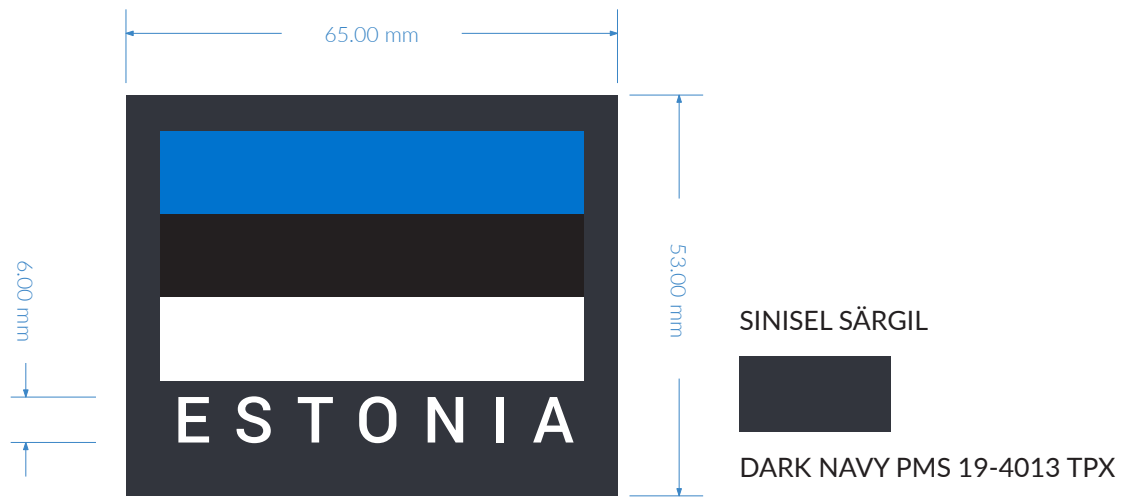

RIIGITUNNUS (SINISEL, ROHELISEL JA BEEŽIL SÄRGIL)

EMBLEEM (SINISEL SÄRGIL)

EMBLEEM ROHELISEL JA BEEŽIL SÄRGIL

MUST

EMBLEEM ROHELISEL JA BEEŽIL SÄRGIL (NÄIDE)

OLIVE NIGHT
PMS 19-0515 TPX

MUST (KUJUTIS)

SESAME
PMS 15-1215 TPX