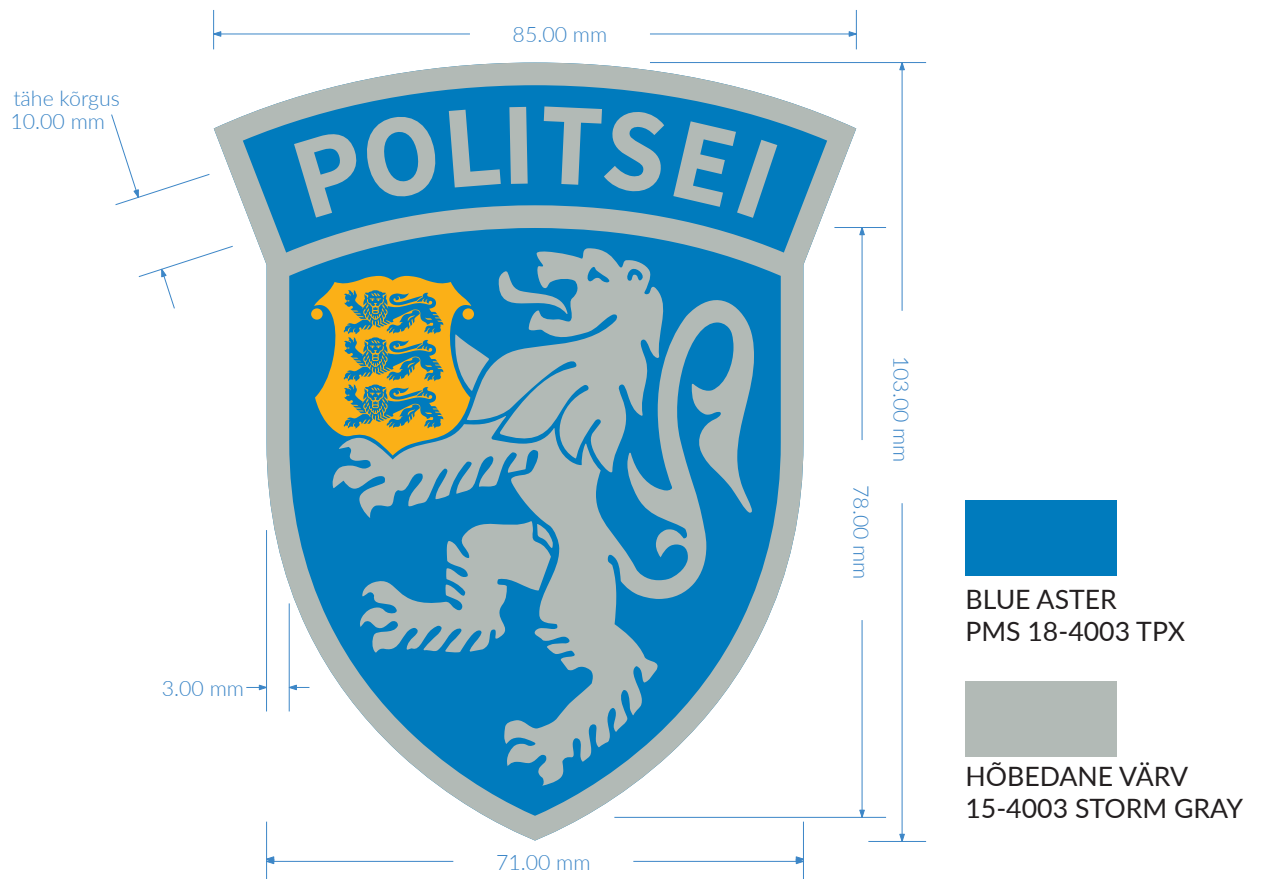

RIIGITUNNUS (SINISEL, ROHELISEL JA BEEŽIL SÄRGIL)

EMBLEEM (SINISEL SÄRGIL)

EMBLEEM ROHELISEL JA BEEŽIL SÄRGIL

MUST

EMBLEEM ROHELISEL JA BEEŽIL SÄRGIL (NÄIDE)

OLIVE NIGHT
PMS 19-0515 TPX

MUST (KUJUTIS)

SESAME
PMS 15-1215 TPX